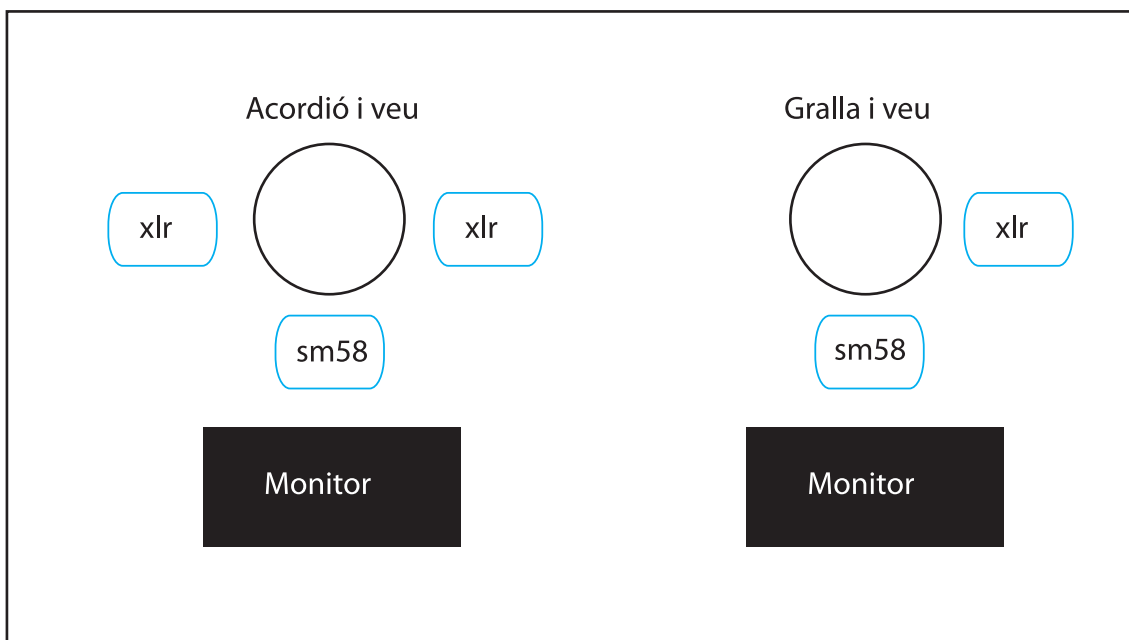

Criatures

acordió diatònic i gralla

Fitxa tècnica.

- PA adient a l'espai i la previsió d'assistència.
- Taula digital o analògica amb un mínim de 5 canals i alimentació "phantom".
- 2 monitors (un per músic).
- Microfonia:
 - Ivó: gralla (xlr), veu (sm58).
 - Marçal: acordió (2 xlr), veu (sm58).
- 2 cadires sense braços.